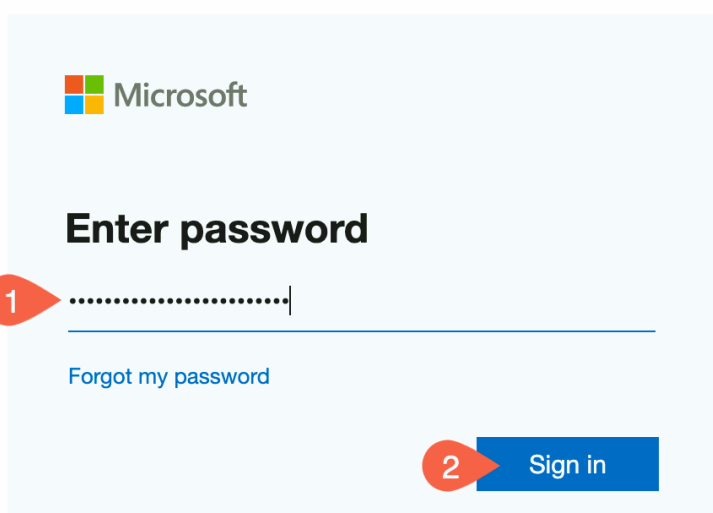

3EME ETAPE

Saisissez votre mot de passe dans le champ prévu à cet effet puis cliquez sur le bouton **Se connecter**