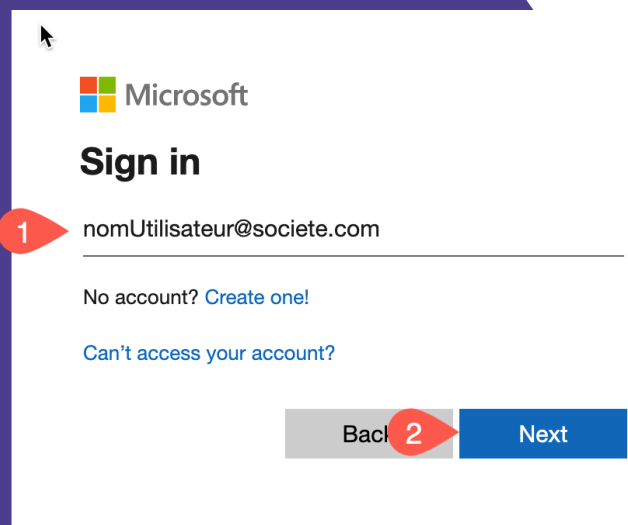

Se connecter à Microsoft Teams

1ERE ETAPE

Lancez votre navigateur favori et dirigez-vous vers <https://teams.microsoft.com>

2EME ETAPE

Entrez votre nom d'utilisateur dans le champ prévu à cet effet puis cliquez sur le bouton **Suivant**

3EME ETAPE

Saisissez votre mot de passe dans le champ prévu à cet effet puis cliquez sur le bouton **Se connecter**

4EME ETAPE

Bravo, vous êtes maintenant connectés à Teams