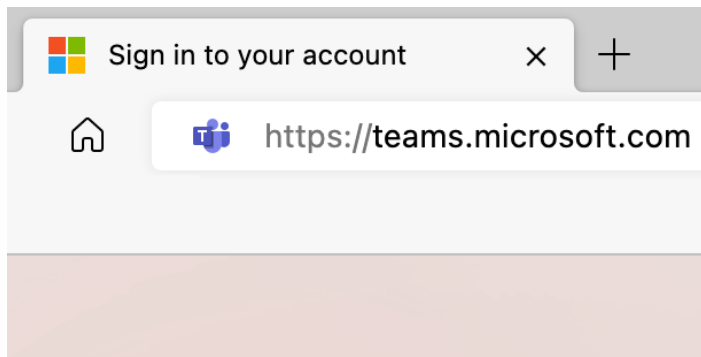

Se connecter à Microsoft Teams

1ERE ETAPE

Lancez votre navigateur favori et dirigez-vous vers <https://teams.microsoft.com>

2EME ETAPE

Entrez votre nom d'utilisateur dans le champ prévu à cet effet puis cliquez sur le bouton **Suivant**